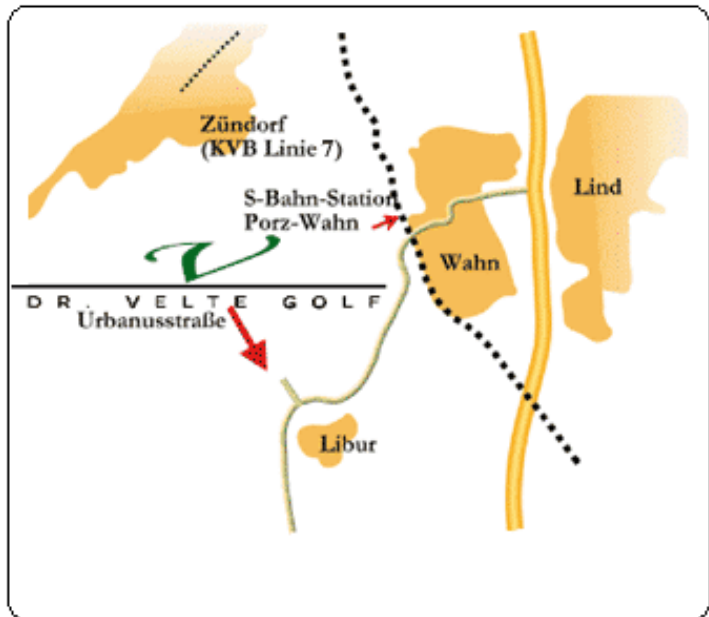

Anfahrt zu Dr. Velte Golf

A 59 (Flughafenautobahn); Ausfahrt Wahn (Nr. 35) Richtung Wahn (Heidestraße). Weiter Richtung Niederkassel (St. Sebastianus-Straße, Liburer Straße, Liburer Weg). Nach 1,9 km hinter der Eisenbahnunterführung rechts (rechts Geflügelhof Bröhl) in die Urbanusstraße. Nach 700 m links auf den Parkplatz.